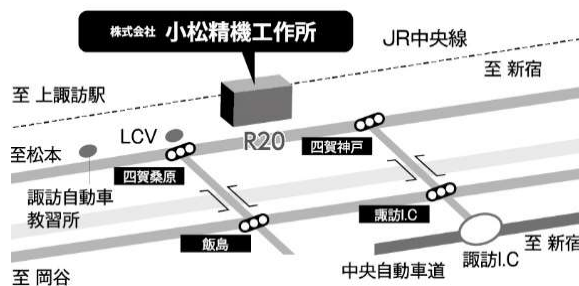

社内の施設や設備だけでなく、そこで働く「人」や「人と人のつながり」をご覧ください。

その他にも質問にはなんでも受け付けます。お気軽にご参加ください。

工場見学のご案内

日程

- ① 3月9日(火)
  - ② 3月15日(月)
  - ③ 3月19日(金)
  - ④ 3月25日(木)
2. 13:00~15:30
   (交通費補助有)

新型コロナウイルス感染防止対策を徹底して開催致します

※上記以外の日程でも見学可能ですので、お気軽にご相談下さい。

会場

小松精機工作所 本社

長野県諏訪市大字四賀 942-2

(株)小松精機工作所

問い合わせ先

0266-52-6100

総務課：五味

マイナビのエントリー
もお待ちしております。

マイナビ 2022